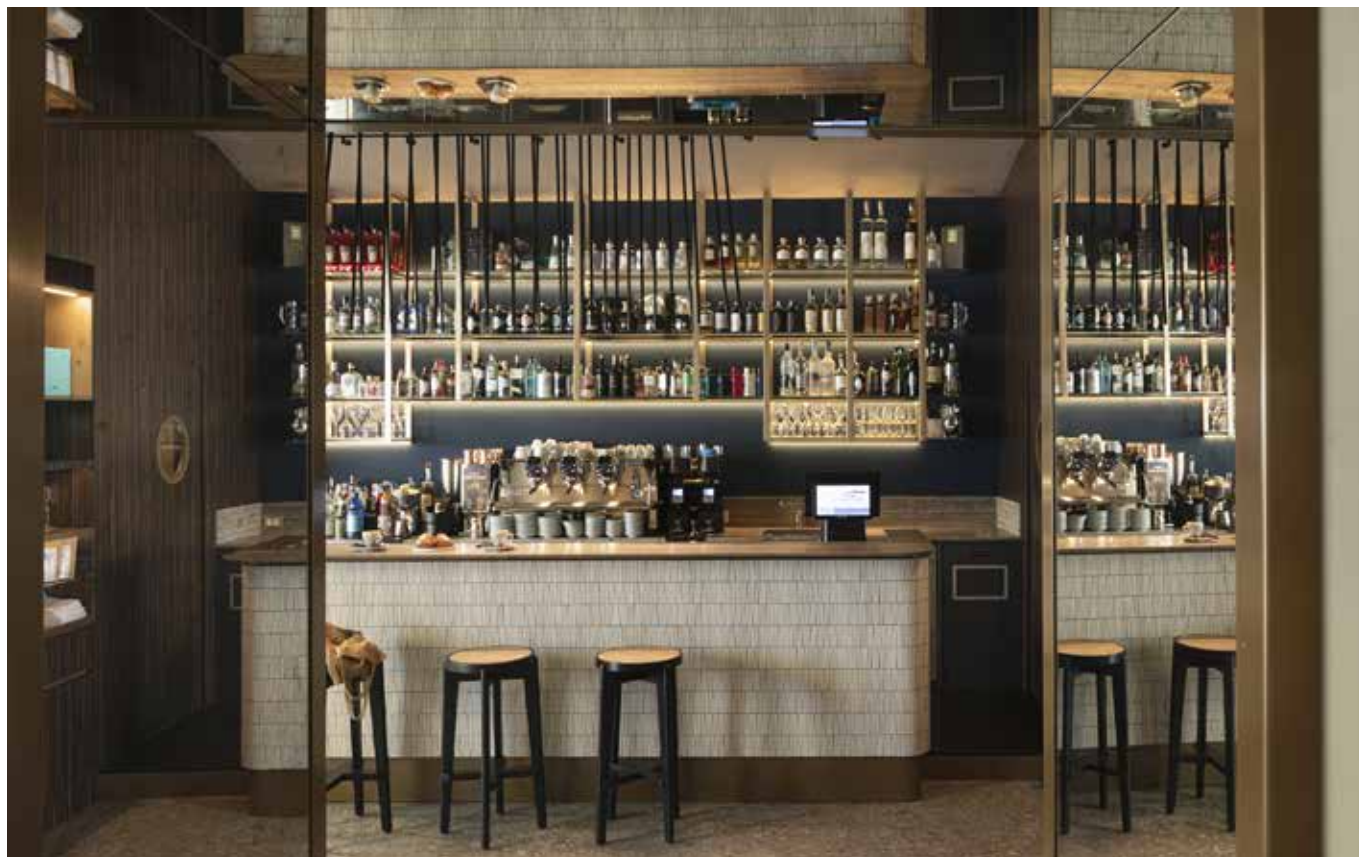

A Salò, sulle romantiche rive del lago di Garda, Pelizzari Studio firma l'elegante Cocktail Bar RIVALAGO. La location, intima ed accogliente, si propone come meta ideale per gustare sofisticati drink e piatti gourmet, immersi nel suggestivo panorama lacustre.

Il profondo know-how del team ha dato vita ad ambienti dal distintivo gusto estetico in cui il fascino del luogo si fonde con la funzione urbana e moderna del locale, votato al relax e alla convivialità.

Quiet luxury e ricercatezza sono le parole d'ordine del progetto: gli interni prendono ispirazione, infatti, dalle imbarcazioni lussuose ormeggiate ai pontili davanti al lounge bar.

In questi ambienti la luce fa da protagonista ed illumina la sofisticata palette dalle cromie neutre – beige, avorio e caffè – tra cui spiccano dettagli terracotta, blu navy, spatolature e rivestimenti azzurri, illuminati da delicati accenni ottone.

Le eclettiche texture di velluti e lini naturali abbracciano le forme essenziali degli arredi dando vita ad un'oasi dalla suggestiva eleganza.

Il bancone custom made è il protagonista della sala bar. I toni caldi dell'ottone impreziosiscono l'equilibrio lineare degli inserti in pietra che ne ricoprono la superficie e terminano in un sottile piano in marmo dalle forme semplici e sinuose. Eleganti pannelli in legno scuro dal forte feeling materico, decorati da delicate venature beige, ricoprono le pareti interne del locale e accolgono le affascinanti bottigliere realizzate su misura che ospitano una selezione di vini pregiati e spirit.