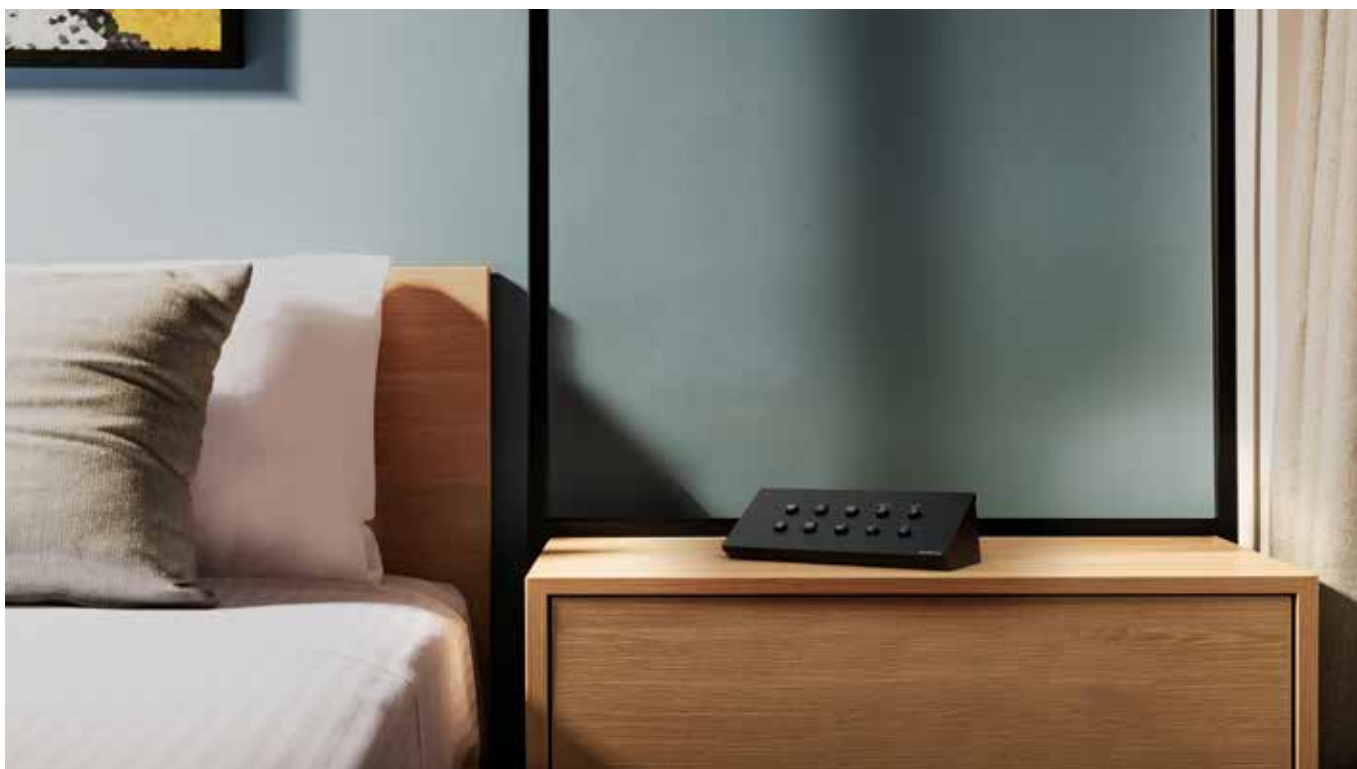

Swing&Play® è un prodotto di alta gamma che rivisita il concetto di pannello di comando rendendolo orientabile e anco-

ra più ergonomico, ed elevando il soggiorno dell'ospite con un'esperienza di comfort superiore. In un connubio di performance e design, un cuore tecnologico che racchiude oltre 30 anni di ricerca e sviluppo si veste di funzionalità e finiture personalizzabili, pensate per incontrare lo stile unico di ogni struttura.